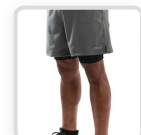

GRIS
C/NEGRO.