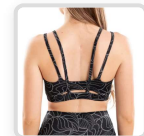

HOJAS
LINEAS