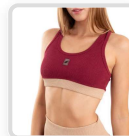

UVA C/CAMEL