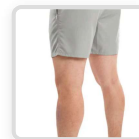

SHORT CHICAGO

REF: IMP-HSC-2001

VARIACIONES:

Negro

COLORES DISPONIBLES:

Negro

TALLES DISPONIBLES:

Strech Importado 85% Nylon, 15% Espandex
Bolsillos con cierre Linea Clasica

MALLA KABUL

REF: REM-HRT 1043

VARIACIONES:

Azul Marino

Celeste-

Crudo

Gris

Negro

+ 1 variaciones más

COLORES DISPONIBLES:

Azul Marino

Celeste-

Crudo

Gris

Negro

Verde Agua

TALLES DISPONIBLES:

Microfibra plana de secado rapido 100% Poliéster
Linea Clasica Bolsillo con cierre invisible

Freya Sport

Fabricante de Indumentaria deportiva para mujer y hombre, calzas, musculosas y mas | hola@freyasport.com