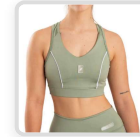

TOP GRETA

REF: T-MBG 733

VARIACIONES:

COLORES DISPONIBLES:

TALLES DISPONIBLES:

Lycra Sport 70 87% Poliéster, 13% Elastano Doble forreria interna para colocar taza o almohadilla Linea al Cuerpo

TOP ENVIVADO GUINEA

REF: T-MEG-770

VARIACIONES:

Oliva

COLORES DISPONIBLES:

TALLES DISPONIBLES:

Lycra Sport 70 87% Poliéster, 13% Elastano Envivado en los recortes Linea al Cuerpo