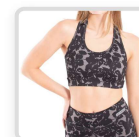

TOP SUBLIMADO FLORIDA

REF: T-MSF-771

VARIACIONES:

COLORES DISPONIBLES:

TALLES DISPONIBLES:

Lycra Sport 70 Sublimada 87% Poliester, 13% Elastano Linea al Cuerpo

TOP BRUNA

REF: T-MSB 756

VARIACIONES:

HOJAS1

COLORES DISPONIBLES:

TALLES DISPONIBLES:

Lycra gris Melange Sublimada 87% Poliéster, 13% Elastano Abertura en Espalda Linea al Cuerpo