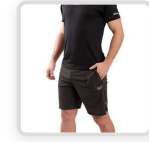

Set Microfibra 100% Poliéster Recorte lateral en microfibra sublimada Linea Clásica

SHORT ELASTIZADO ZEUS

REF: S-HEZ-1007

VARIACIONES:

Gris topo

Negro

Plomo

COLORES DISPONIBLES: