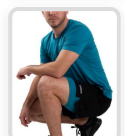

NEGRO
C/PETROLEO