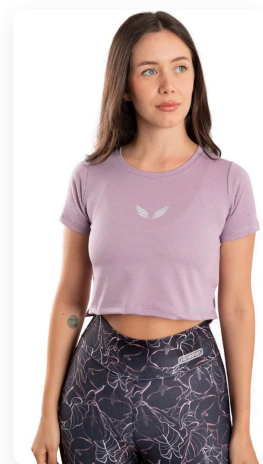

Negro

Rojo

TALLES DISPONIBLES:

Set de Microfibra 100% Poliéster Vinilos Reflectivos
Linea Clasica

REMERA BRITA

REF: REM-MP 516

VARIACIONES:

Blanco