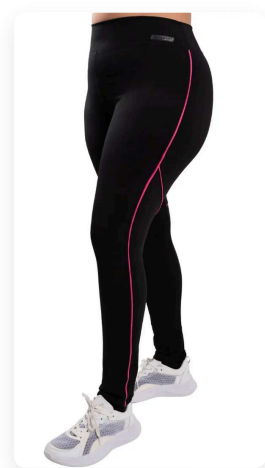

Tostado

TALLES DISPONIBLES:

Plush. 95% Poliéster, 5% Spandex. Linea Clásica.

PLUS SIZE

pensado para que
te veas y te sientas increíble

LEGGINS ENVIVADO HAELIA

REF: LE-MEH-108

VARIACIONES: