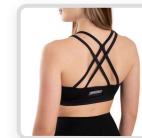

VARIACIONES:

Negro