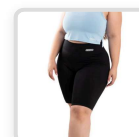

VARIACIONES:

Negro