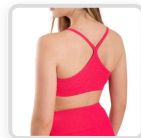

Malbec

Negro

PETROLEO

TALLES DISPONIBLES:

Lycra Sport 70 Gofrada 87% Poliéster, 13% Elastano Doble Ferreria Para Colocar Tazas o Almoadillas Linea al Cuerpo

TOP DAKOTA

REF: T-MMD-772

VARIACIONES: