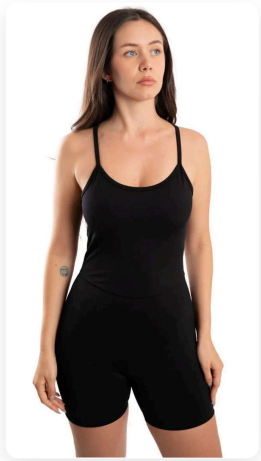

CATSUIT TOKIO

REF: CAT-MLT 02

VARIACIONES:

Negro

COLORES DISPONIBLES:

Negro

TALLES DISPONIBLES:

Lycra Sport 70 87% Poliéster, 13% Elastano Linea al Cuerpo