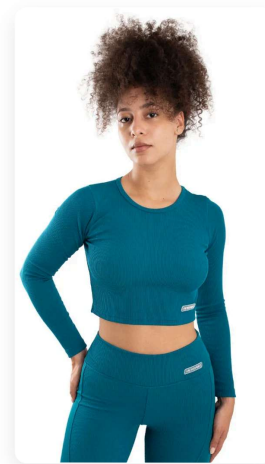

VARIACIONES:

COLORES DISPONIBLES:

TALLES DISPONIBLES:

LYCRA MALIBU 87% Poliéster, 13% Elastano Linea al Cuerpo