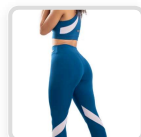

TOP CON TUL JONNA

REF: T-MTJ-751

VARIACIONES:

Azul