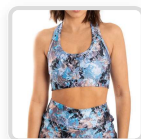

TOP MADISON

REF: T-MSM 775

VARIACIONES:

S.AZUL

S.MARRON

S.NARANJA

S.ROSA

COLORES DISPONIBLES:

S.AZUL

S.MARRON

S.NARANJA

S.ROSA

TALLES DISPONIBLES:

Lycra Sport Sublimada 87% Poliester, 13% Elastano
Doble forreria para colocar taza o almohadilla Linea al
Cuerpo

TOP LARA

REF: T-MLT-735

VARIACIONES:

Celeste-

Blanco

Negro (S/S)

PETROLEO

Malbec

COLORES DISPONIBLES:

Blanco

Celeste-

Malbec

PETROLEO

TALLES DISPONIBLES:

Lycra Sport 70 87% Poliéster, 13% Elastano
Recubierto en su interior con forreria Linea al Cuerpo