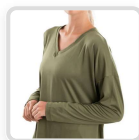

REMERON LIBIA

REF: IMP-MML 1007

VARIACIONES:

chocolate