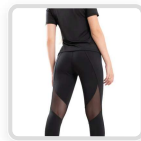

VARIACIONES:

Negro