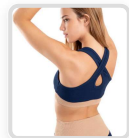

TOP GEORGIA

REF: T-MMG-773

VARIACIONES:

MARINO
C/CAMEL