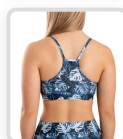

HOJAS CELESTES