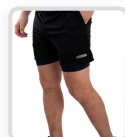

NEGRO
C/MARINO