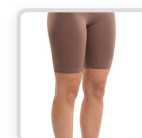

VARIACIONES:

Tabaco