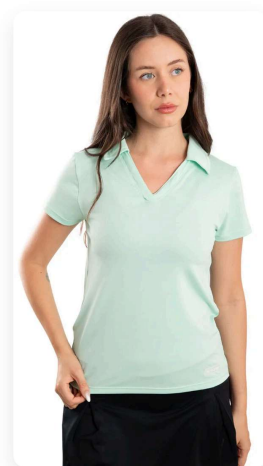

VARIACIONES:

COLORES DISPONIBLES:

TALLES DISPONIBLES:

Calado Dri-Fit 87% Poliéster, 13% Elastano Vinilos Reflectivos Linea al Cuerpo

Pique con Lycra 94% Poliéster, 6% Elastano Cuello Chomba Linea Clasica