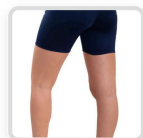

REF: S-MBR-830

VARIACIONES:

Ciruela

Negro (S/S)

Azulino

Tabaco (S/S)

COLORES DISPONIBLES:

Azulino