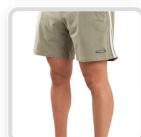

Verde musgo