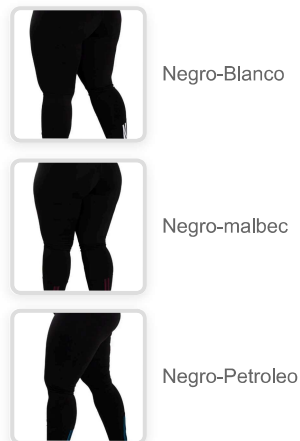

VARIACIONES: