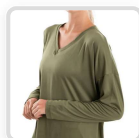

Verde musgo