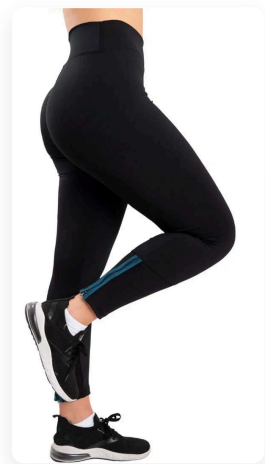

LEGGINS C/CIERRE IDUNA

REF: L-MCI-154

VARIACIONES: