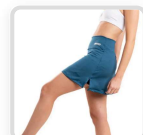

FALDA CON SHORT MARGARET

REF: P-MLM 103

VARIACIONES:

Negro

PETROLEO

Celeste .

Malbec

COLORES DISPONIBLES:

Celeste .

Malbec

Negro

PETROLEO

TALLES DISPONIBLES:

Lycra Sport 70 87% Poliéster, 13% Elastano Short interno en microfibra con lycra Linea Clasica

BIKER GRETA

REF: BIK-MBG-937

VARIACIONES:

Tabaco

Azul Marino

Negro

PETROLEO

Verde Ingles

+ 1 variaciones más

COLORES DISPONIBLES:

Azul Marino

CABERNET

Negro

PETROLEO

Tabaco

Verde Ingles

TALLES DISPONIBLES:

Lycra Sport 70 87% Poliéster, 13% Elastano Linea al Cuerpo

Freya Sport

Fabricante de Indumentaria deportiva para mujer y hombre, calzas, musculosas y mas | hola@freyasport.com