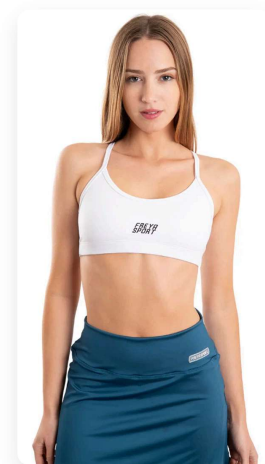

S.NARANJA

S.ROSA

TALLES DISPONIBLES:

Lycra Sport Sublimada 87% Poliester, 13% Elastano
Doble forreria para colocar taza o almohadilla Linea al
Cuerpo

TOP LARA

REF: T-MLT-735

VARIACIONES:

Celeste-

Blanco

Negro (S/S)

PETROLEO

Malbec

COLORES DISPONIBLES:

Blanco

Celeste-

Malbec