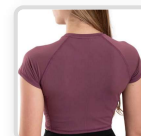

REMERA GERDA

REF: REM-MCG-570

VARIACIONES:

COLORES DISPONIBLES:

TALLES DISPONIBLES:

Pique con Lycra 94% Poliéster, 6% Elastano Vinilos Reflectivos Linea Clasica

REMERA SURF

REF: REM-MDS-562

VARIACIONES:

Morado

COLORES DISPONIBLES:

TALLES DISPONIBLES:

Multipunto ITY 90% Poliéster, 10% Elastano Linea al Cuerpo