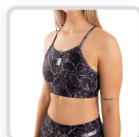

FLORES BLANCO Y NEGRO

TOP SUBLIMADO FLORIDA

REF: T-MSF-771

VARIACIONES:

CALA ROSA