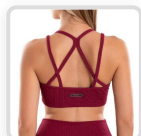

LEGGINS MALIBU STEN

REF: L-MMS-168

VARIACIONES:

Camel.-

Negro

Uva

Verde Militar

COLORES DISPONIBLES:

Camel.-

Negro

Uva

Verde Militar

TALLES DISPONIBLES:

LEGGINS CON CIERRE OSLO

REF: L-MCR 131-1

VARIACIONES:

NEGRO EST
RUNNING

NEGRO EST.
FREYA

COLORES DISPONIBLES:

NEGRO EST
RUNNING

NEGRO EST.
FREYA

TALLES DISPONIBLES:

Lycra Sport 70 87% Poliéster, 13% Elastano
Cierres en Botamanga y Cinta Reflectiva Linea al
Cuerpo

Lycra Malibu 87% Poliester, 13% Elastano Tela con
texturas Linea al Cuerpo