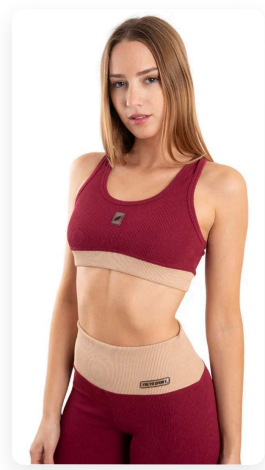

TOP GEORGIA

REF: T-MMG-773

VARIACIONES:

COLORES DISPONIBLES:

TALLES DISPONIBLES:

L

M

S

XL

Lycra Malibu 87% Poliéster, 13% Elastano Tela con
textura Linea al cuerpo

TOP PANAMA

REF: T-MSP 776