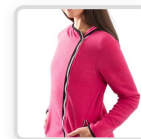

Rosa Chicle