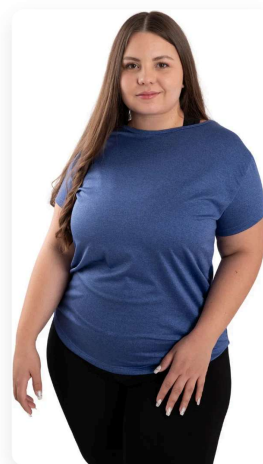

NEGRO ANIMAL

COLORES DISPONIBLES:

NEGRO ALAS

NEGRO ANIMAL

TALLES DISPONIBLES:

Modal Viscoza 96% Rayon, 4% Spandex Estampa en DTF Linea Amplia

REMERA VIENA

REF: RE-MJV-106