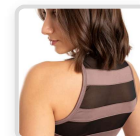

TOP CON TUL JONNA

REF: T-MTJ-751

VARIACIONES:

Azul

Blanco

Negro

COLORES DISPONIBLES:

Azul

Blanco

Negro

TALLES DISPONIBLES:

L

M

S

XL

Lycra 70 87% Poliéster, 13% Elastano Recortes con microtul en espalda. Doble forrería para colocar taza o almohadilla Línea al Cuerpo

TOP CON TUL MEGAN

REF: T-MMT-723-

VARIACIONES:

Blanco

Negro

Azulino

Tabaco

COLORES DISPONIBLES:

Azulino

Blanco

Negro

Tabaco

TALLES DISPONIBLES:

L

M

S

XL

Lycra Sport 70 87% Poliéster, 13% Elastano Recortes en microtul Línea al Cuerpo