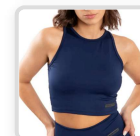

TOP CON TUL JONNA

REF: T-MTJ-751

VARIACIONES:

Azul

Blanco

Negro

COLORES DISPONIBLES:

Azul

Blanco

Negro

TALLES DISPONIBLES:

L

M

S

XL

Lycra 70 87% Poliéster, 13% Elastano Recortes con microtul en espalda. Doble forrería para colocar taza o almohadilla Línea al Cuerpo

TOP CON TUL MEGAN

REF: T-MMT-723-

VARIACIONES:

Blanco

Negro

Azulino

Tabaco

COLORES DISPONIBLES:

Azulino

Blanco

Negro

Tabaco

TALLES DISPONIBLES:

L

M

S

XL

Lycra Sport 70 87% Poliéster, 13% Elastano Recortes en microtul Línea al Cuerpo