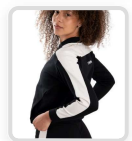

NEGRO
C/BLANCO