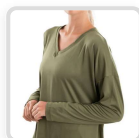

TALLES DISPONIBLES:

Microfibra liviana con lycra 87% Poliéster, 13%
Elastano Recortes en Dri-Fit Linea al Cuerpo

Relax fit
REMERONES

REMERON LIBIA

REF: IMP-MML 1007

VARIACIONES:

chocolate

Dulce de Leche