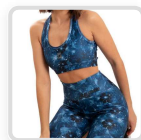

TOP MADISON

REF: T-MSM 775

VARIACIONES:

S.AZUL