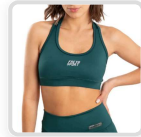

Lycra Sport 70 87% Poliéster, 13% Elastano Recortes en microtul Línea al Cuerpo

TOP GRETA

REF: T-MBG 733

VARIACIONES:

Ciruela

Negro

Verde Ingles

CABERNET