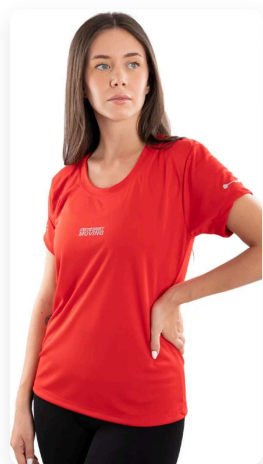

REMERA JORDANA

REF: REM-MRJ 593

VARIACIONES:

Azul Marino

gris jaspeado

Negro

Rojo