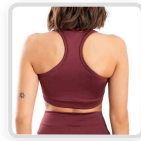

Lycra Sport 70 87% Poliéster, 13% Elastano Recortes en microtul Línea al Cuerpo

TOP GRETA

REF: T-MBG 733

VARIACIONES:

Ciruela

Negro

Verde Ingles

CABERNET