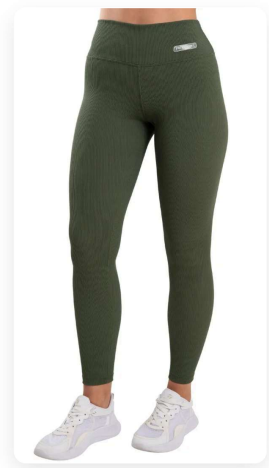

GRIS
PETROLEO

Negro

TALLES DISPONIBLES:

Lycra Sport 70 87% Poliéster, 13% Elastano Linea al Cuerpo

LEGGINS MALIBU

REF: L-MBM145

VARIACIONES:

Negro (S/S)