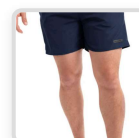

VARIACIONES:

Azul Marino