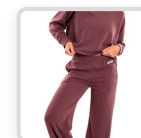

Azul Marino

chocolate

Gris topo

Negro

TALLES DISPONIBLES:

PANTALON PALAZO USHUAIA

REF: IMP-MPU-1006

VARIACIONES: