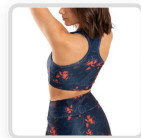

TOP MADISON

REF: T-MSM 775

VARIACIONES:

S.AZUL

S.MARRON

S.NARANJA

S.ROSA

COLORES DISPONIBLES:

S.AZUL

S.MARRON

S.NARANJA

S.ROSA

TALLES DISPONIBLES:

Lycra Sport Sublimada 87% Poliester, 13% Elastano
Doble forreria para colocar taza o almohadilla Linea al
Cuerpo

TOP LARA

REF: T-MLT-735

VARIACIONES:

Celeste-

Blanco

Negro (S/S)

PETROLEO

Malbec

COLORES DISPONIBLES:

Blanco

Celeste-

Malbec

PETROLEO

TALLES DISPONIBLES:

Lycra Sport 70 87% Poliéster, 13% Elastano
Recubierto en su interior con forreria Linea al Cuerpo