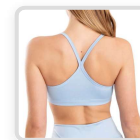

S.NARANJA

S.ROSA

TALLES DISPONIBLES:

Lycra Sport Sublimada 87% Poliester, 13% Elastano
Doble forreria para colocar taza o almohadilla Linea al
Cuerpo

TOP LARA

REF: T-MLT-735

VARIACIONES:

Celeste-