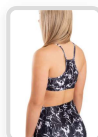

TOP SUBLIMADO FLORIDA

REF: T-MSF-771

VARIACIONES:

COLORES DISPONIBLES:

TALLES DISPONIBLES:

Lycra Sport 70 Sublimada 87% Poliester, 13% Elastano Linea al Cuerpo

TOP BRUNA

REF: T-MSB 756

VARIACIONES:

COLORES DISPONIBLES:

TALLES DISPONIBLES:

Lycra gris Melange Sublimada 87% Poliéster, 13% Elastano Abertura en Espalda Linea al Cuerpo