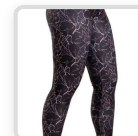

VARIACIONES:

CALA ROSA