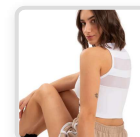

VARIACIONES:

Blanco