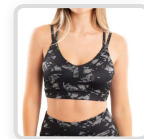

TOP GEORGIA

REF: T-MMG-773

VARIACIONES:

COLORES DISPONIBLES:

TALLES DISPONIBLES:

L

M

S

XL

Lycra Malibu 87% Poliéster, 13% Elastano Tela con
textura Linea al cuerpo

TOP PANAMA

REF: T-MSP 776

VARIACIONES:

Manchas

COLORES DISPONIBLES:

TALLES DISPONIBLES:

L

M

S

Lycra Efecto "A" Sublimada 87% Poliéster, 13%
Elastano Top escote V embolsado y breteles dobles
Linea al Cuerpo