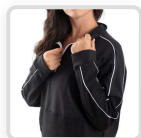

BUZO POLAR MORA

REF: BUZ-MTM 140

VARIACIONES:

Marino

Negro

COLORES DISPONIBLES:

Marino

Negro

TALLES DISPONIBLES:

L

M

S

XL

XXL

Thermo Polar 93% Poliéster, 7% Elastano Recortes con vivos a contratono Linea Amplia

BUZO POLAR KATE

REF: BUZ-MMK-127

VARIACIONES:

Celeste-

Negro

Verde Agua

Verde Militar

COLORES DISPONIBLES:

Celeste-

Negro

Verde Agua

Verde Militar

TALLES DISPONIBLES:

L

M

S

XL

XXL

Polar Soft 100% Poliéster Bolsillo canguro, capucha Linea Clásica