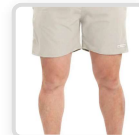

SHORT CHICAGO

REF: IMP-HSC-2001

VARIACIONES:

Negro

COLORES DISPONIBLES:

Negro

TALLES DISPONIBLES:

Strech Importado 85% Nylon, 15% Espandex
Bolsillos con cierre Linea Clasica

MALLA KABUL

REF: REM-HRT 1043

VARIACIONES:

Azul Marino

Celeste-

Crudo

Gris

Negro

+ 1 variaciones más

COLORES DISPONIBLES:

Azul Marino

Celeste-

Crudo

Gris

Negro

Verde Agua

TALLES DISPONIBLES:

Microfibra plana de secado rapido 100% Poliéster
Linea Clasica Bolsillo con cierre invisible

Freya Sport

Fabricante de Indumentaria deportiva para mujer y hombre, calzas, musculosas y mas | hola@freyasport.com