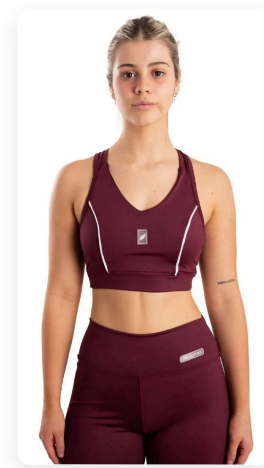

Lycra Sport 70 87% Poliéster, 13% Elastano Recortes en microtul Línea al Cuerpo

TOP GRETA

REF: T-MBG 733

VARIACIONES:

Ciruela

Negro

Verde Ingles

CABERNET

Celeste .

COLORES DISPONIBLES:

TALLES DISPONIBLES:

Lycra Sport 70 87% Poliéster, 13% Elastano Doble forreria interna para colocar taza o almohadilla Linea al Cuerpo

TOP ENVIVADO GUINEA

REF: T-MEG-770

VARIACIONES:

Negro

Malbec

Oliva

COLORES DISPONIBLES:

TALLES DISPONIBLES:

Lycra Sport 70 87% Poliéster, 13% Elastano Envivado en los recortes Linea al Cuerpo

TOP MADISON

REF: T-MSM 775