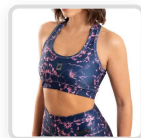

TOP MADISON

REF: T-MSM 775

VARIACIONES:

S.AZUL

S.MARRON

S.NARANJA

S.ROSA

COLORES DISPONIBLES:

S.AZUL

S.MARRON

S.NARANJA

S.ROSA

TALLES DISPONIBLES:

Lycra Sport Sublimada 87% Poliester, 13% Elastano
Doble forreria para colocar taza o almohadilla Linea al
Cuerpo

TOP LARA

REF: T-MLT-735

VARIACIONES:

Celeste-

Blanco

Negro (S/S)

PETROLEO

Malbec

COLORES DISPONIBLES:

Blanco

Celeste-

Malbec

PETROLEO

TALLES DISPONIBLES:

Lycra Sport 70 87% Poliéster, 13% Elastano
Recubierto en su interior con forreria Linea al Cuerpo