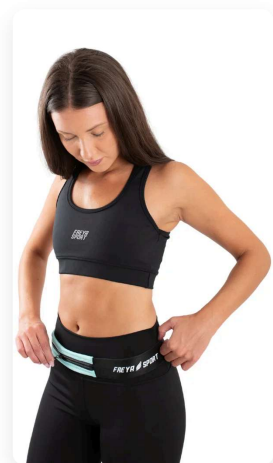

RIÑONERA DEPORTIVA

REF: A-CU 101

VARIACIONES:

SURTIDO

COLORES DISPONIBLES:

SURTIDO

TALLES DISPONIBLES:

Unico

Telas Varias Extensible con elástico regulable Linea al Cuerpo