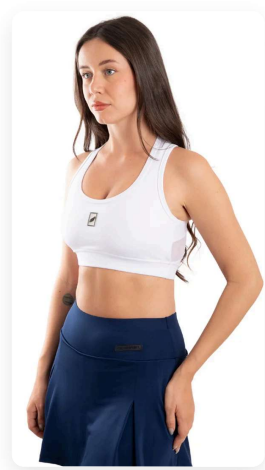

TOP CON TUL JONNA

REF: T-MTJ-751

VARIACIONES:

Azul

Blanco

Negro

COLORES DISPONIBLES:

Azul

Blanco

Negro

TALLES DISPONIBLES:

L

M

S

XL

Lycra 70 87% Poliéster, 13% Elastano Recortes con microtul en espalda. Doble forrería para colocar taza o almohadilla Línea al Cuerpo

TOP CON TUL MEGAN

REF: T-MMT-723-