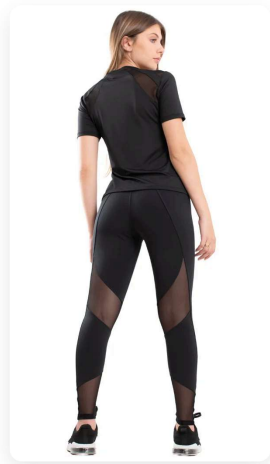

LEGGINS CON TUL TORVI

REF: L-MTT 161

VARIACIONES:

Negro

COLORES DISPONIBLES:

Negro

TALLES DISPONIBLES:

Lycra Sport 70 87% Poliéster, 13% Elastano Recorte en Microtul Línea al Cuerpo