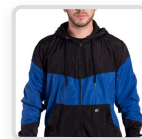

VARIACIONES:

NEGRO - AZUL