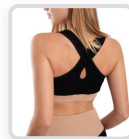

NEGRO
C/CAMEL