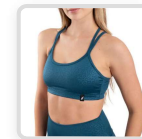

TOP HELA

REF: T-MH-738

VARIACIONES:

Lavanda

Blanco

Negro

COLORES DISPONIBLES:

Blanco

Lavanda

Negro

TALLES DISPONIBLES:

Lycra Sport 70 87% Poliéster, 13% Elastano Doble ferrería para colocar taza o almohadilla Linea al cuerpo

TOP GOFRADO ALARIK

REF: T-MGA-747

VARIACIONES:

Negro

PETROLEO

Francia

Malbec

COLORES DISPONIBLES:

Francia

Malbec

Negro

PETROLEO

TALLES DISPONIBLES:

Lycra Sport 70 Gofrada 87% Poliéster, 13% Elastano Doble Ferreria Para Colocar Tazas o Almoadillas Linea al Cuerpo