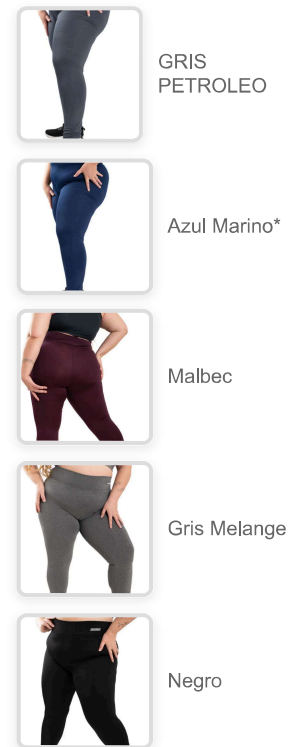

Negro

PETROLEO

TALLES DISPONIBLES:

5

6

7

8

Lycra Sport 70 87% Poliéster, 13% Elastano Línea al Cuerpo

REF: CE-MBL 100

VARIACIONES:

COLORES DISPONIBLES:

TALLES DISPONIBLES:

Lycra Sport 70. 87% Poliéster, 13% Elastano. Linea
al Cuerpo

Freya Sport

Fabricante de Indumentaria deportiva para mujer y hombre, calzas, musculosas y mas | hola@freyasport.com