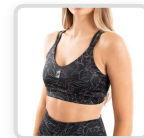

VARIACIONES:

flores 1