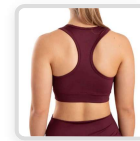

TOP GRETA

REF: T-MBG 733

VARIACIONES:

COLORES DISPONIBLES:

TALLES DISPONIBLES:

Lycra Sport 70 87% Poliéster, 13% Elastano Doble forreria interna para colocar taza o almohadilla Linea al Cuerpo

TOP ENVIVADO GUINEA

REF: T-MEG-770

VARIACIONES:

Malbec

COLORES DISPONIBLES:

TALLES DISPONIBLES:

Lycra Sport 70 87% Poliéster, 13% Elastano Envivado en los recortes Linea al Cuerpo