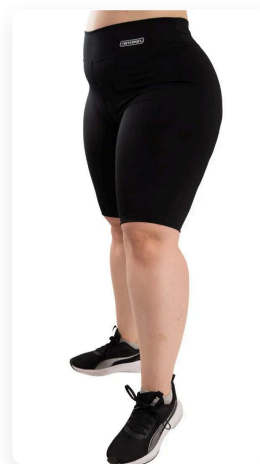

BIKER NUSA

REF: BE-MBN-100

VARIACIONES:

Negro

Verde Ingles

Azulino

Malbec

COLORES DISPONIBLES:

Azulino

Malbec

Negro

Verde Ingles

TALLES DISPONIBLES:

Lycra Sport 70 87% Poliéster, 13% Elastano Linea al
Cuerpo