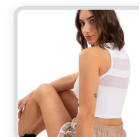

VARIACIONES:

Blanco