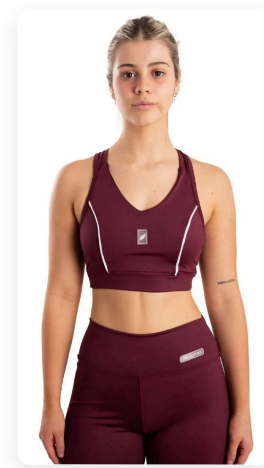

VARIACIONES: