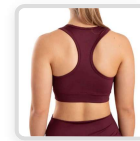

TOP GRETA

REF: T-MBG 733

VARIACIONES:

COLORES DISPONIBLES:

TALLES DISPONIBLES:

Lycra Sport 70 87% Poliéster, 13% Elastano Doble forreria interna para colocar taza o almohadilla Linea al Cuerpo

TOP ENVIVADO GUINEA

REF: T-MEG-770

VARIACIONES:

Malbec

COLORES DISPONIBLES:

TALLES DISPONIBLES:

Lycra Sport 70 87% Poliester, 13% Elastano Envivado en los recortes Linea al Cuerpo