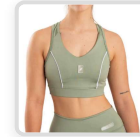

TOP GRETA

REF: T-MBG 733

VARIACIONES:

COLORES DISPONIBLES:

TALLES DISPONIBLES:

Lycra Sport 70 87% Poliéster, 13% Elastano Doble forreria interna para colocar taza o almohadilla Linea al Cuerpo

TOP ENVIVADO GUINEA

REF: T-MEG-770

VARIACIONES:

Oliva

COLORES DISPONIBLES:

TALLES DISPONIBLES:

Lycra Sport 70 87% Poliester, 13% Elastano Envivado en los recortes Linea al Cuerpo