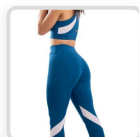

TOP CON TUL JONNA

REF: T-MTJ-751

VARIACIONES:

Azul