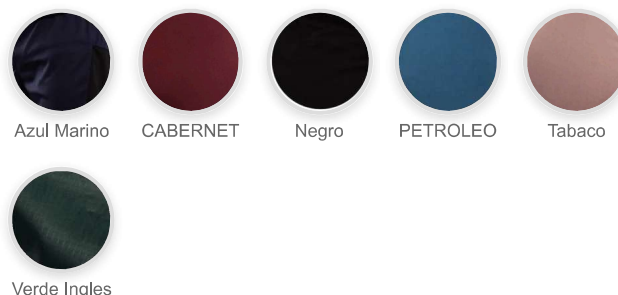

## COLORES DISPONIBLES:

Celeste .

Malbec

Negro

PETROLEO

## VARIACIONES:

Tabaco

Azul Marino

Negro

PETROLEO

Verde Ingles

+ 1 variaciones más

## COLORES DISPONIBLES:

Azul Marino

CABERNET

Negro

PETROLEO

Tabaco

Verde Ingles