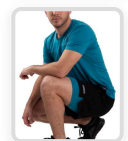

NEGRO
C/PETROLEO