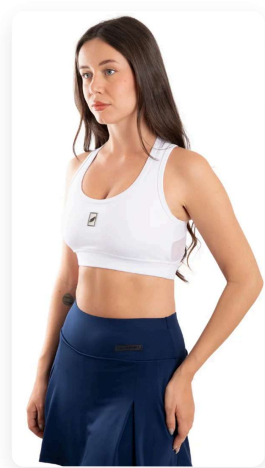

TOP CON TUL JONNA

REF: T-MTJ-751

VARIACIONES:

Azul

Blanco

Negro

COLORES DISPONIBLES:

Azul

Blanco

Negro

TALLES DISPONIBLES:

Lycra 70 87% Poliéster, 13% Elastano Recortes con microtul en espalda. Doble forrería para colocar taza o almohadilla Línea al Cuerpo

TOP CON TUL MEGAN

REF: T-MMT-723-