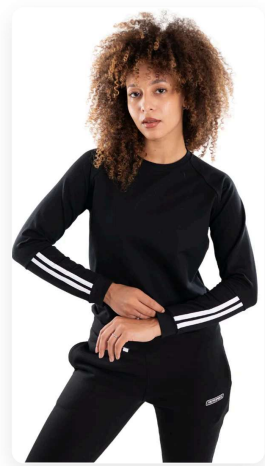

BUZO CHIPRE

REF: BUZ-MRC-142

VARIACIONES:

COLORES DISPONIBLES:

TALLES DISPONIBLES:

Rustico con Lycra 95% Algodon, 5% Elastano Tiras
Blancas decorativas Linea al cuerpo

Freya Sport

Fabricante de Indumentaria deportiva para mujer, calzas, musculosas y mas | lemmonvisual@gmail.com