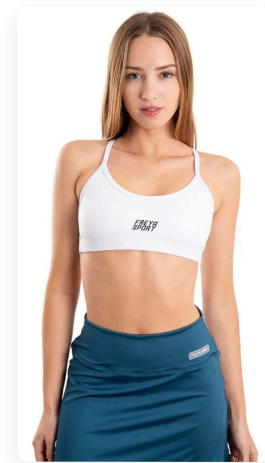

VARIACIONES:

Celeste-

Blanco

Negro (S/S)

PETROLEO

Malbec

COLORES DISPONIBLES:

Blanco

Celeste-

Malbec

PETROLEO

TALLES DISPONIBLES:

Lycra Sport 70 87% Poliéster, 13% Elastano
Recubierto en su interior con forrera Linea al Cuerpo