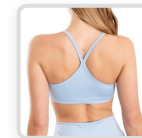

VARIACIONES:

Celeste-