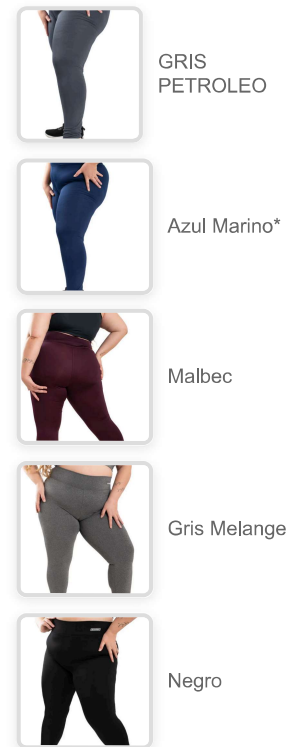

VARIACIONES: