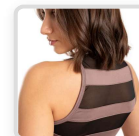

TOP CON TUL JONNA

REF: T-MTJ-751

VARIACIONES:

Azul

Blanco

Negro

COLORES DISPONIBLES:

Azul

Blanco

Negro

TALLES DISPONIBLES:

Lycra 70 87% Poliéster, 13% Elastano Recortes con microtul en espalda. Doble forrería para colocar taza o almohadilla Línea al Cuerpo

TOP CON TUL MEGAN

REF: T-MMT-723-

VARIACIONES:

Blanco

Negro

Azulino

Tabaco

COLORES DISPONIBLES:

Azulino

Blanco

Negro

Tabaco

TALLES DISPONIBLES:

Lycra Sport 70 87% Poliéster, 13% Elastano Recortes en microtul Línea al Cuerpo