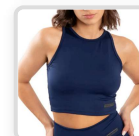

TOP CON TUL JONNA

REF: T-MTJ-751

VARIACIONES:

Azul

Blanco

Negro

COLORES DISPONIBLES:

Azul

Blanco

Negro

TALLES DISPONIBLES:

Lycra 70 87% Poliéster, 13% Elastano Recortes con microtul en espalda. Doble forrería para colocar taza o almohadilla Línea al Cuerpo

TOP CON TUL MEGAN

REF: T-MMT-723-

VARIACIONES:

Blanco

Negro

Azulino

Tabaco

COLORES DISPONIBLES:

Azulino

Blanco

Negro

Tabaco

TALLES DISPONIBLES:

Lycra Sport 70 87% Poliéster, 13% Elastano Recortes en microtul Línea al Cuerpo