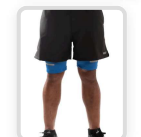

NEGRO C/A.
FRANCIA