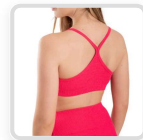

TOP DAKOTA

REF: T-MMD-772

VARIACIONES:

Fucsia