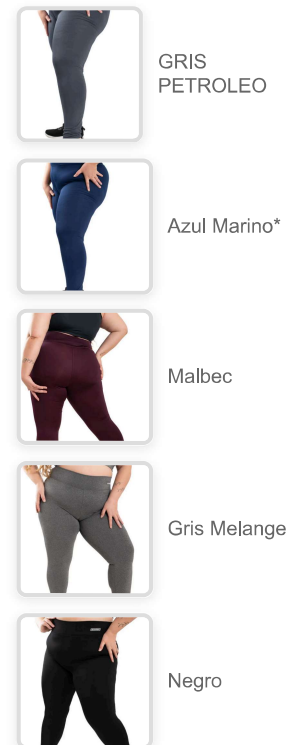

VARIACIONES:

GRIS
PETROLEO

Azul Marino*

Malbec

Gris Melange

Negro

Precio Mayorista: **$19.400,00**