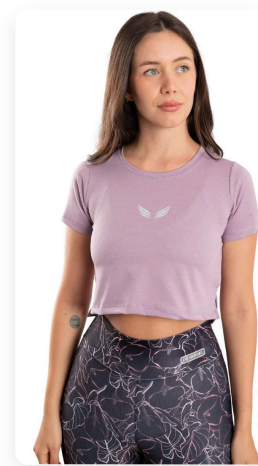

VARIACIONES:

Blanco

Lila

Negro

Rosa

Precio Mayorista:

$12.800,00

COLORES DISPONIBLES:

Blanco

Lila

Negro

Rosa

TALLES DISPONIBLES:

L

M

S

XL

MESH (Microfibra con lycra texturada) 92%
Poliéster, 8% Elastano Tajos laterales Linea Clasica

Freya Sport

Fabricante de Indumentaria deportiva para mujer y hombre, calzas, musculosas y mas | hola@freyasport.com