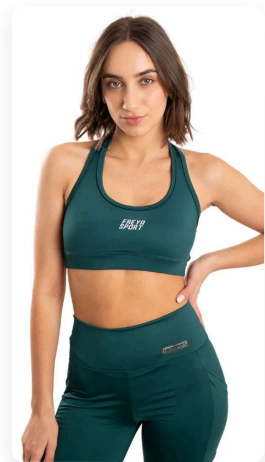

TOP GRETA

REF: T-MBG 733

VARIACIONES:

Precio Mayorista:

$14.950,00

COLORES DISPONIBLES:

TALLES DISPONIBLES:

Lycra Sport 70 87% Poliéster, 13% Elastano Doble forrera interna para colocar taza o almohadilla Linea al Cuerpo

TOP ENVIVADO GUINEA

REF: T-MEG-770