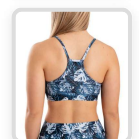

HOJAS
CELESTES

Precio Mayorista:

$14.900,00