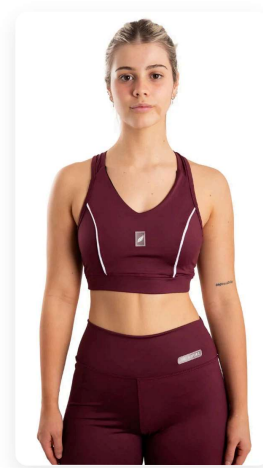

VARIACIONES:

Precio Mayorista:

$16.200,00

COLORES DISPONIBLES:

TALLES DISPONIBLES:

Lycra Sport 70 87% Poliéster, 13% Elastano Envivado en los recortes Linea al Cuerpo

Freya Sport

Fabricante de Indumentaria deportiva para mujer y hombre, calzas, musculosas y mas | hola@freyasport.com