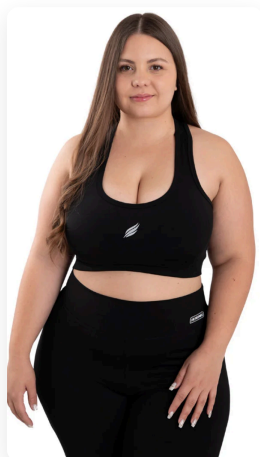

Algodón con Lycra 24/1 93% Algodón, 7% Elastano
Cintura tipo faja Línea al Cuerpo

PLUS SIZE

pensado para que
te veas y te sientas increíble

PRECIOS MAYORISTAS

TOP NUSA

REF: TE-MAN-100

VARIACIONES:

Negro