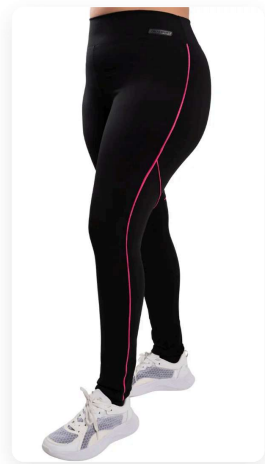

NUEVA COLECCIÓN 2026

20/03/2026

Página 5 de 7

CAPSULAS Y CONJUNTOS / LINEA ENVIVADA / PLUS SIZE

PRECIOS MAYORISTAS

LEGGINS ENVIVADO HAELIA

REF: LE-MEH-108

VARIACIONES:

Negro c/ Azul

Negro c/ Rosa

NEGRO
C/BLANCO

Precio Mayorista:

$24.800,00

COLORES DISPONIBLES:

Negro c/ Azul

Negro c/ Rosa

NEGRO
C/BLANCO

TALLES DISPONIBLES:

5

6

7

8

Lycra Sport 70 87% Poliéster, 13% Elastano
Envivado en recortes Línea Amplia