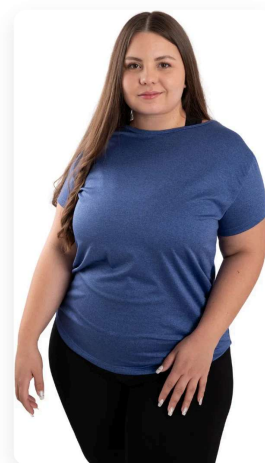

REMERA VIENA

REF: RE-MJV-106

VARIACIONES:

Celeste Jaspeado.

Rojo Jaspeado

MARINO JASPEADO

VIOLETA JASPEADO

Precio Mayorista:

$17.300,00

COLORES DISPONIBLES:

Celeste Jaspeado.

MARINO JASPEADO

Rojo Jaspeado

VIOLETA JASPEADO

TALLES DISPONIBLES:

Microfibra Cationica 90% Poliéster Cationico, 10% Elastano Espalda en forma de gota Linea Amplia

Freya Sport

Fabricante de Indumentaria deportiva para mujer y hombre, calzas, musculosas y mas | hola@freyasport.com