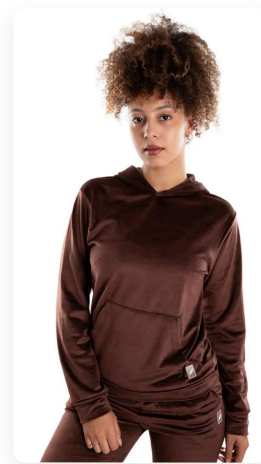

VARIACIONES:

chocolate

Marino

Negro

Precio Mayorista: **$15.900,00**

COLORES DISPONIBLES:

chocolate

Marino

Negro

TALLES DISPONIBLES:

Plush Bifaz con Lycra 95% Poliéster, 5% Elastano
Linea Clasica

Freya Sport

Fabricante de Indumentaria deportiva para mujer, calzas, musculosas y mas | hola@freyasport.com