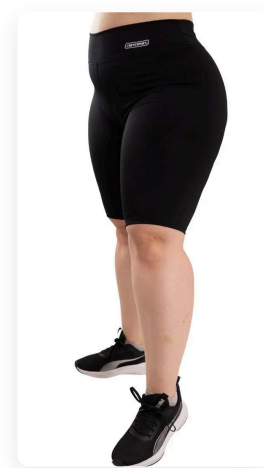

BIKER NUSA

REF: BE-MBN-100

VARIACIONES:

Negro

Verde Ingles

Azulino

Malbec

Precio Mayorista:

$15.000,00

COLORES DISPONIBLES:

Azulino

Malbec

Negro

Verde Ingles

TALLES DISPONIBLES:

Lycra Sport 70 87% Poliéster, 13% Elastano Linea al
Cuerpo

Freya Sport

Fabricante de Indumentaria deportiva para mujer y hombre, calzas, musculosas y mas | hola@freyasport.com