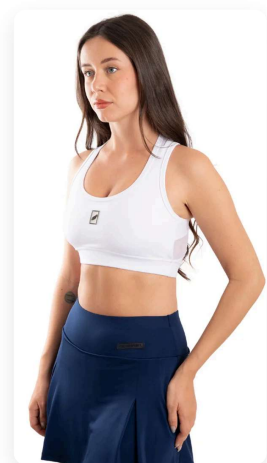

PRECIOS MAYORISTAS

TOP CON TUL JONNA

REF: T-MTJ-751

VARIACIONES:

Azul

Blanco

Negro

Precio Mayorista:

$15.500,00

COLORES DISPONIBLES:

Azul

Blanco

Negro

TALLES DISPONIBLES:

L

M

S

XL

Lycra 70 87% Poliéster, 13% Elastano Recortes con microtul en espalda. Doble forrera para colocar taza o almohadilla Línea al Cuerpo