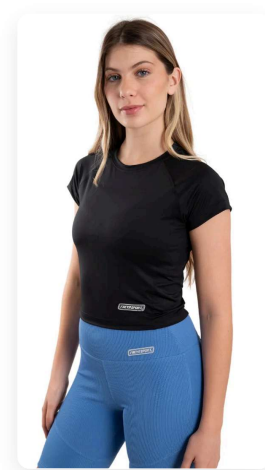

VARIACIONES:

Ciruela

Negro

Verde Menta

Celeste .

Precio Mayorista:

$13.500,00

COLORES DISPONIBLES:

Celeste .

Ciruela

Negro

Verde Menta

TALLES DISPONIBLES:

L

M

S

XL

Microfibra importa ITY 92% Poliester, 8% Elastano Linea al Cuerpo

Freya Sport

Fabricante de Indumentaria deportiva para mujer y hombre, calzas, musculosas y mas | hola@freyasport.com