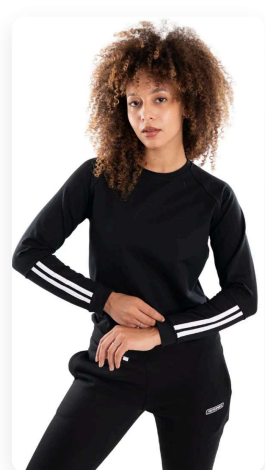

NUEVA COLECCIÓN 2026

17/04/2026
Pagina 2 de 2

PRECIOS MAYORISTAS

BUZO CHIPRE

REF: BUZ-MRC-142

VARIACIONES:

Verde

LABIAL

Lila Pastel

Negro (S/S)

Precio Mayorista: **$23.900,00**

COLORES DISPONIBLES:

LABIAL

Lila Pastel

Verde

TALLES DISPONIBLES:

L

M

S

XL

XXL

Rustico con Lycra 95% Algodon, 5% Elastano Tiras Blancas decorativas Linea al cuerpo

BUZO WAFLE KALF

REF: BUZ-MWK-131