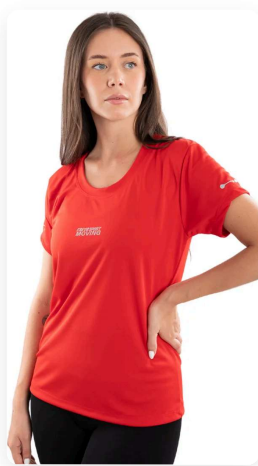

NUEVA COLECCIÓN 2026

19/03/2026
Pagina 2 de 8

PRECIOS MAYORISTAS

REMERA JORDANA

REF: REM-MRJ 593

VARIACIONES:

Azul Marino

gris jaspeado