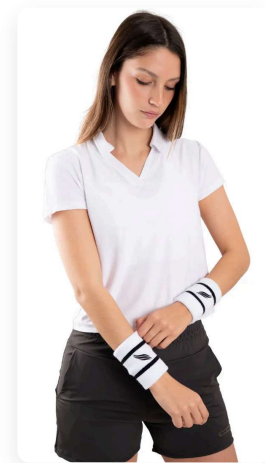

\$6.900,00

COLORES DISPONIBLES:

SURTIDO

TALLES DISPONIBLES:

Unico

Telas Varias Extensible con elástico regulable Linea al Cuerpo

MUÑEQUERAS

REF: A-UMA-110