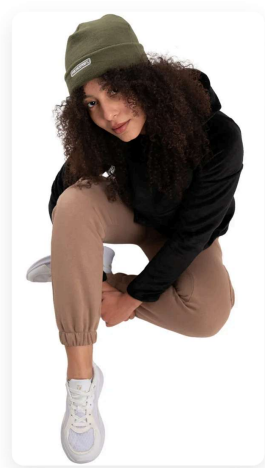

GORRO TEDDY

REF: A-GM-104

VARIACIONES:

Beige

Negro

Verde

Precio Mayorista:

\$5.250,00